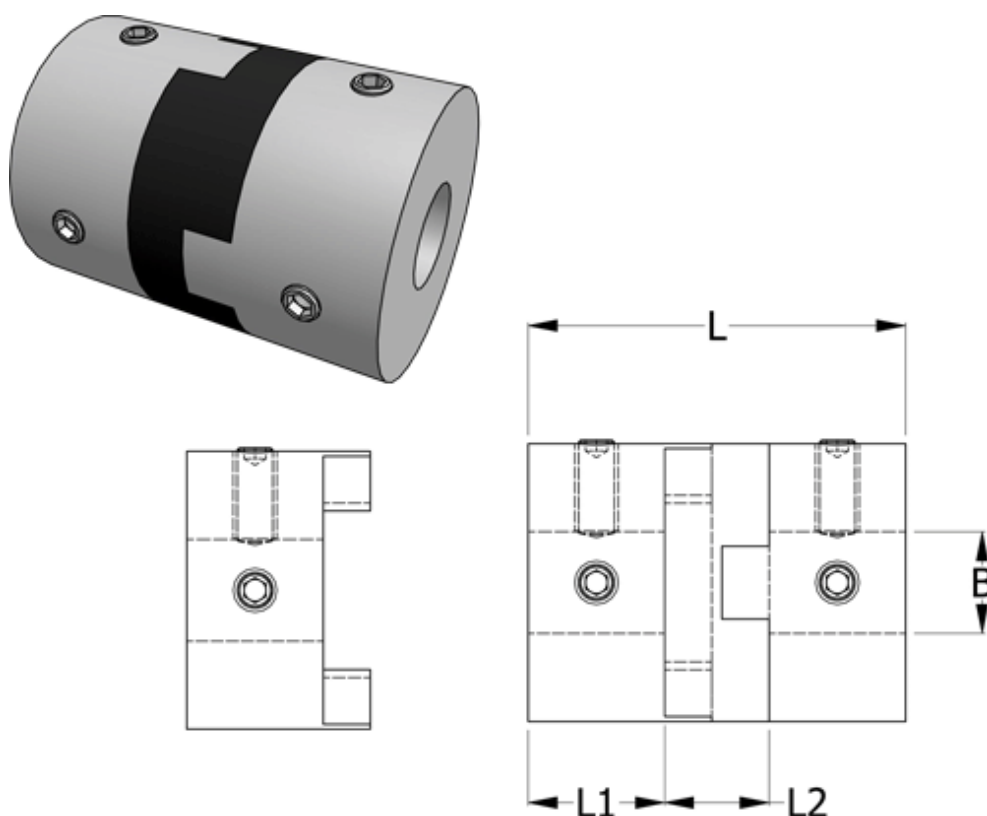

Varenummer: 33214502532
Beskrivelse: Oldham koblingsnav 450H25.32 ALU
med pinolskrue og gennemgående boring 10

Mål

B1 = 10
D = 25.4
L = 32.4
L1 = 11.6
L2 = 9.2

Moment
(Nm) = 4

Note: Overnævnte varenr. er kun for et koblingsnav. Der går 2 koblingsnav og 1 element til
= 1 komplet kobling

Skrue = M5